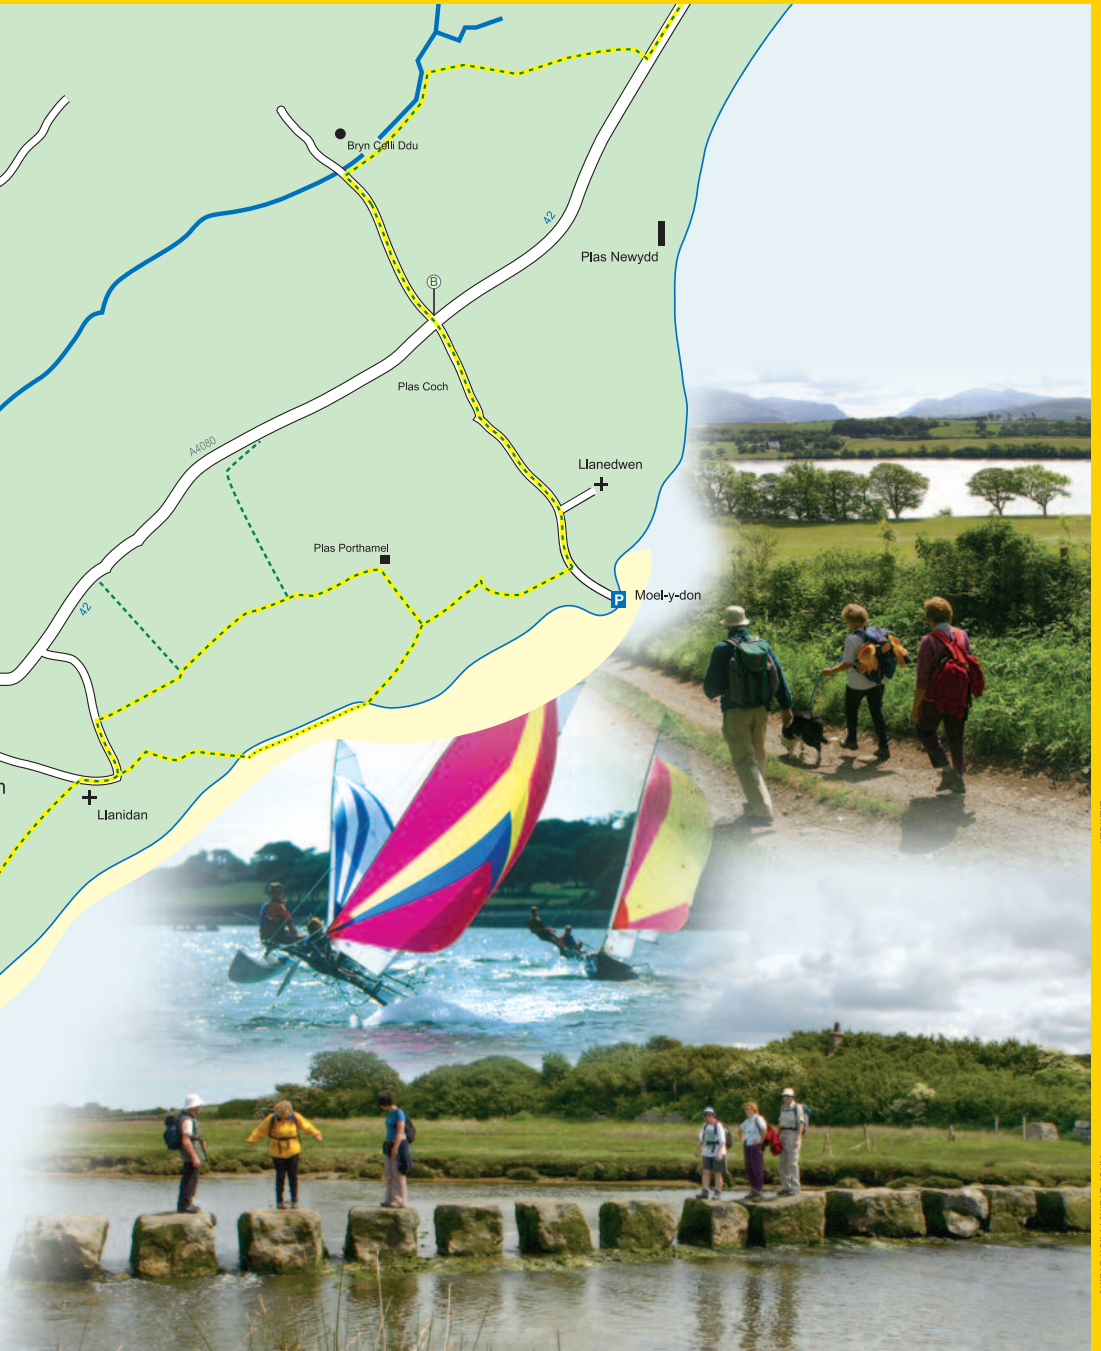

8 MOEL Y DON - DWYRAN

One of a series of 12 maps. For more information go to www.angleseycoastalpath.co.uk

Un o gyfres o 12 o fapiau. Am fwy o wybodaeth ewch i www.ilwybrarfordirol.co.uk

Key • Allwedd

Coastal Path		Llwybr Arfordirol
Other paths		Llwybrau eraill
Access subject to tidal restrictions		Mynediad dibynnol ar cyfyngiadau llanw
Information		Gwybodaeth
Parking		Parcio
Toilets		Toiledau
Pub		Tafarn
Refreshments		Lluniaeth ysgafn
Church/Chapel		Eglwys/Capel
Bus stop		Safle bws
Bus service	25,23	Gwasanaeth bws

O / From	I / To	m	km
Moel y Don	Brynsiencyn (Llanidan)	2	3
Brynsiencyn (Llanidan)	Tal-y-Foel	2	3
Tal-y-Foel	Dwyran	2½	4

Llanidan

River Brant / Alon Brant