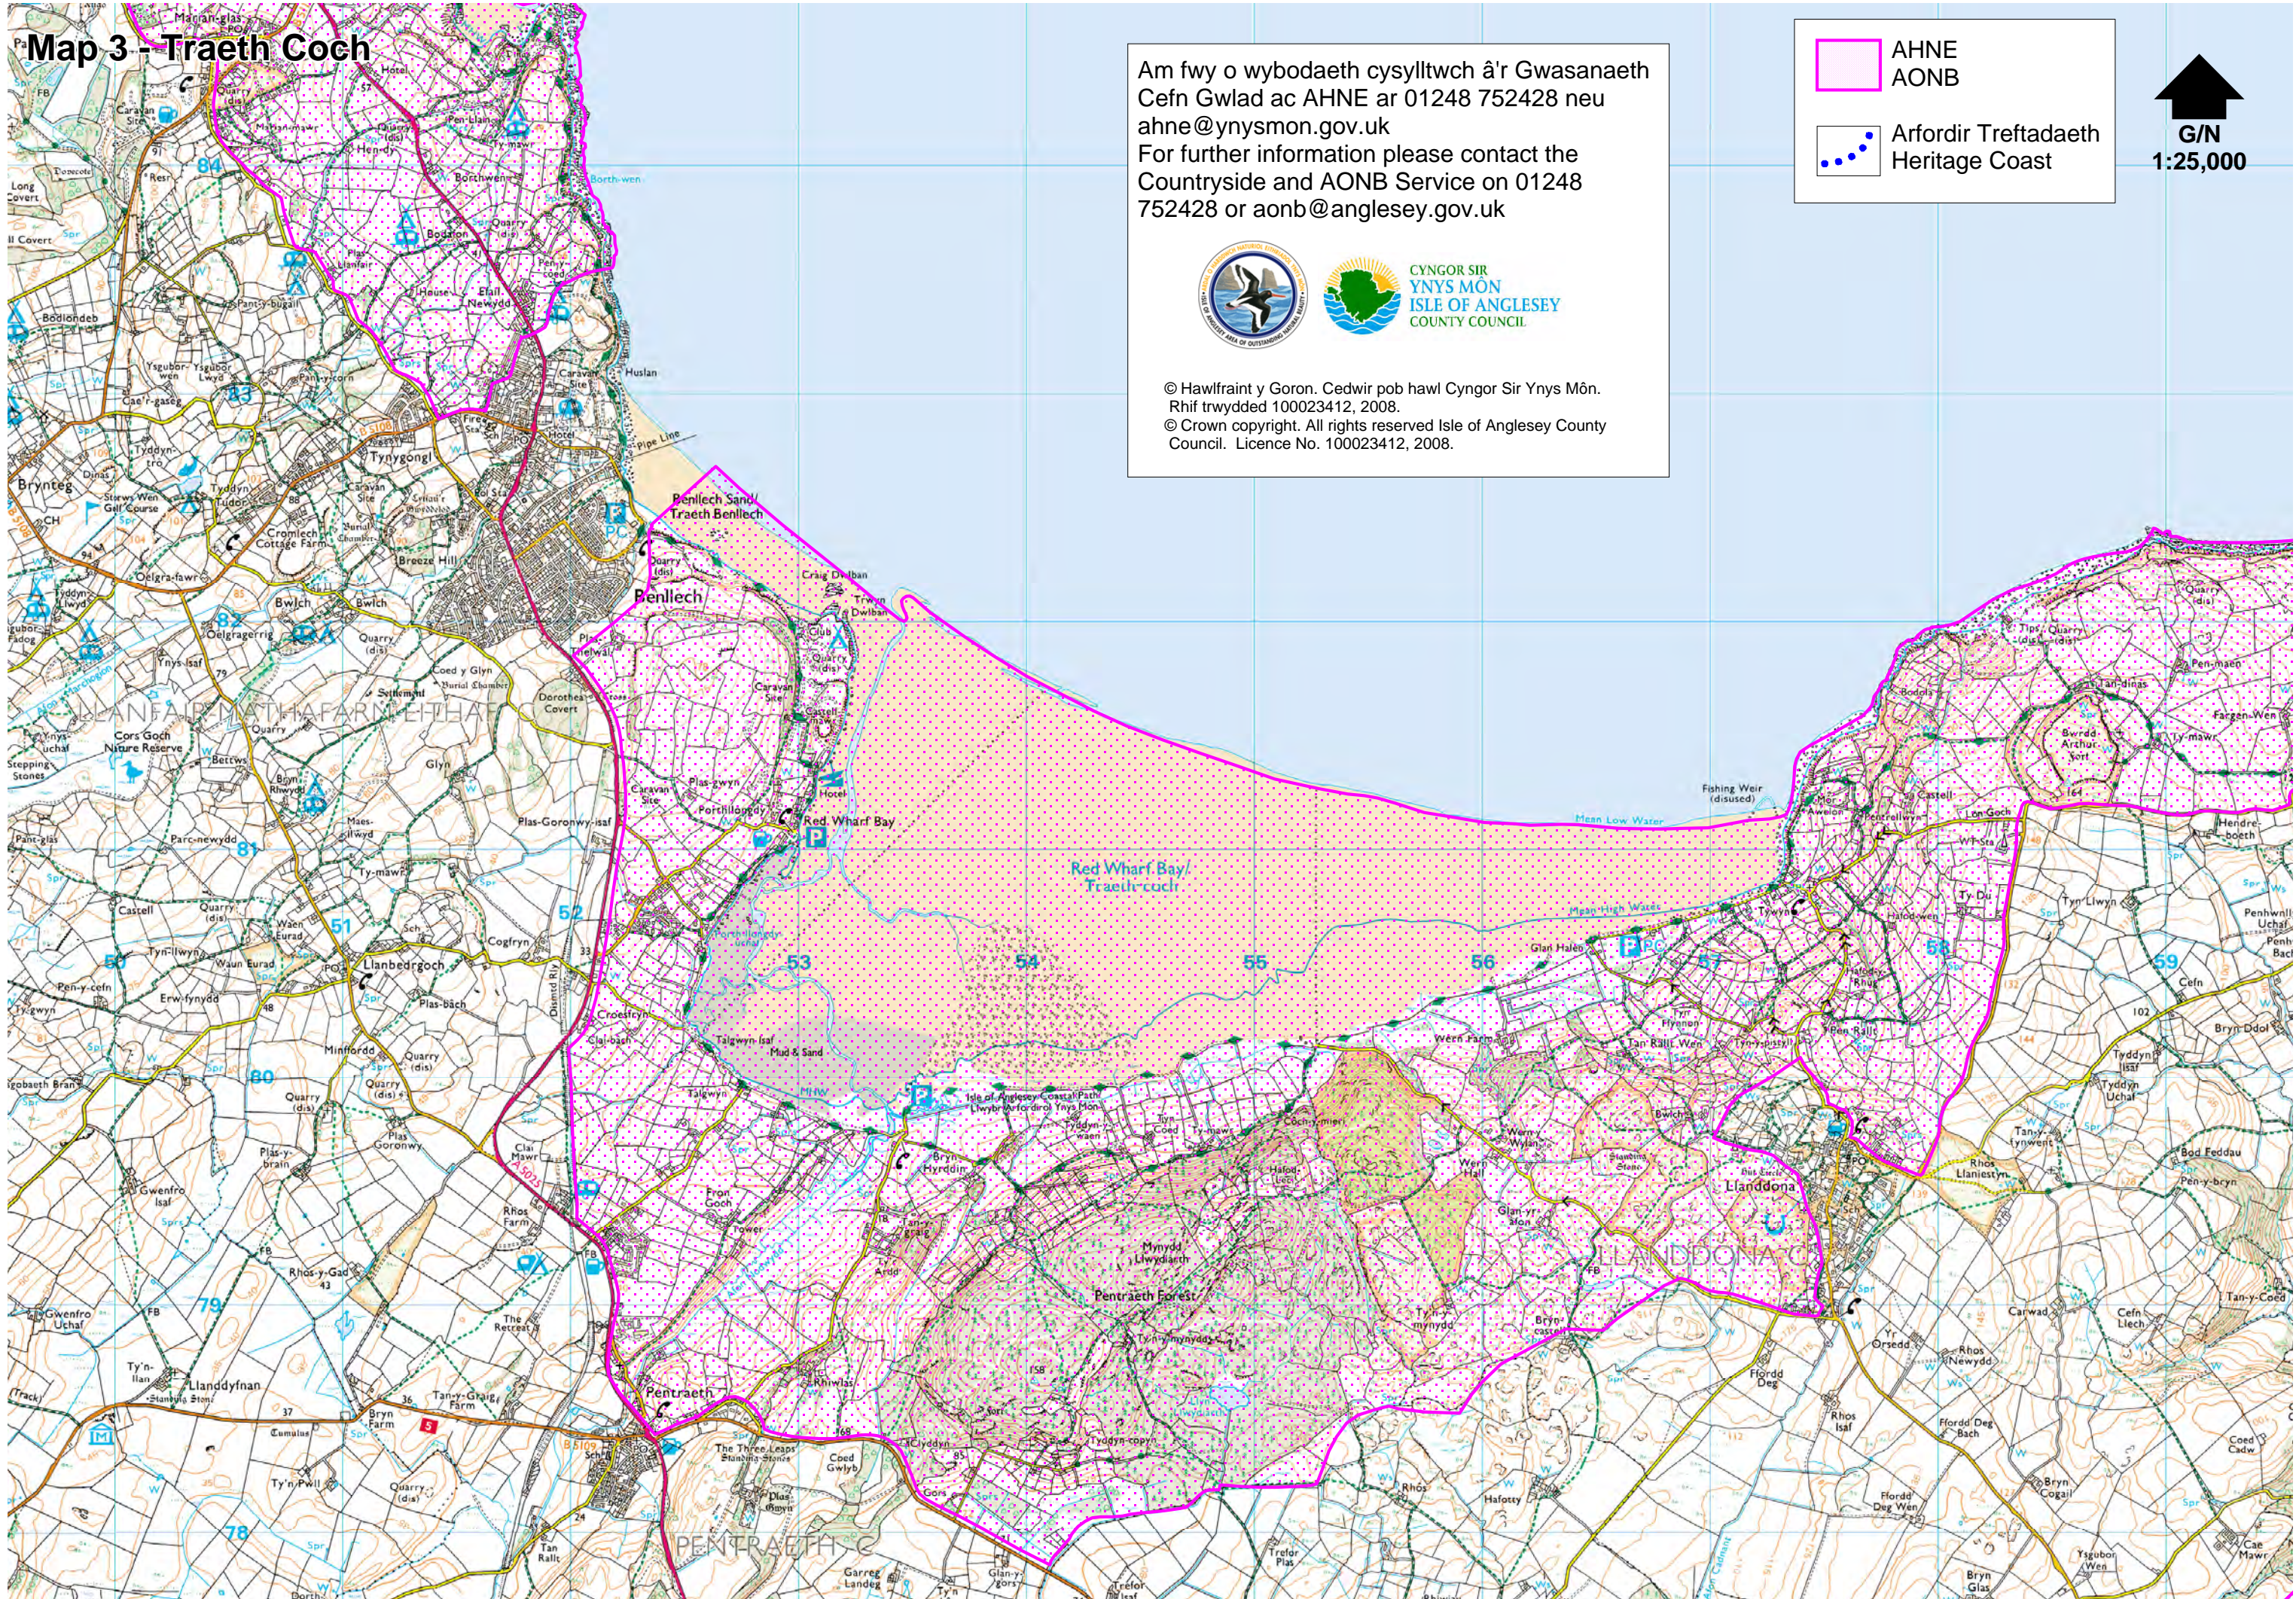

# Map 3 - Traeth Coch

Am fwy o wybodaeth cysylltwch â'r Gwasanaeth Cefn Gwlad ac AHNE ar 01248 752428 neu [ahne@ynysmon.gov.uk](mailto:ahne@ynysmon.gov.uk)  
For further information please contact the Countryside and AONB Service on 01248 752428 or [aonb@anglesey.gov.uk](mailto:aonb@anglesey.gov.uk)

© Hawlfraint y Goron. Cedwir pob hawl Cyngor Sir Ynys Môn. Rhif trwydded 100023412, 2008.  
© Crown copyright. All rights reserved Isle of Anglesey County Council. Licence No. 100023412, 2008.

 AHNE  
 AONB