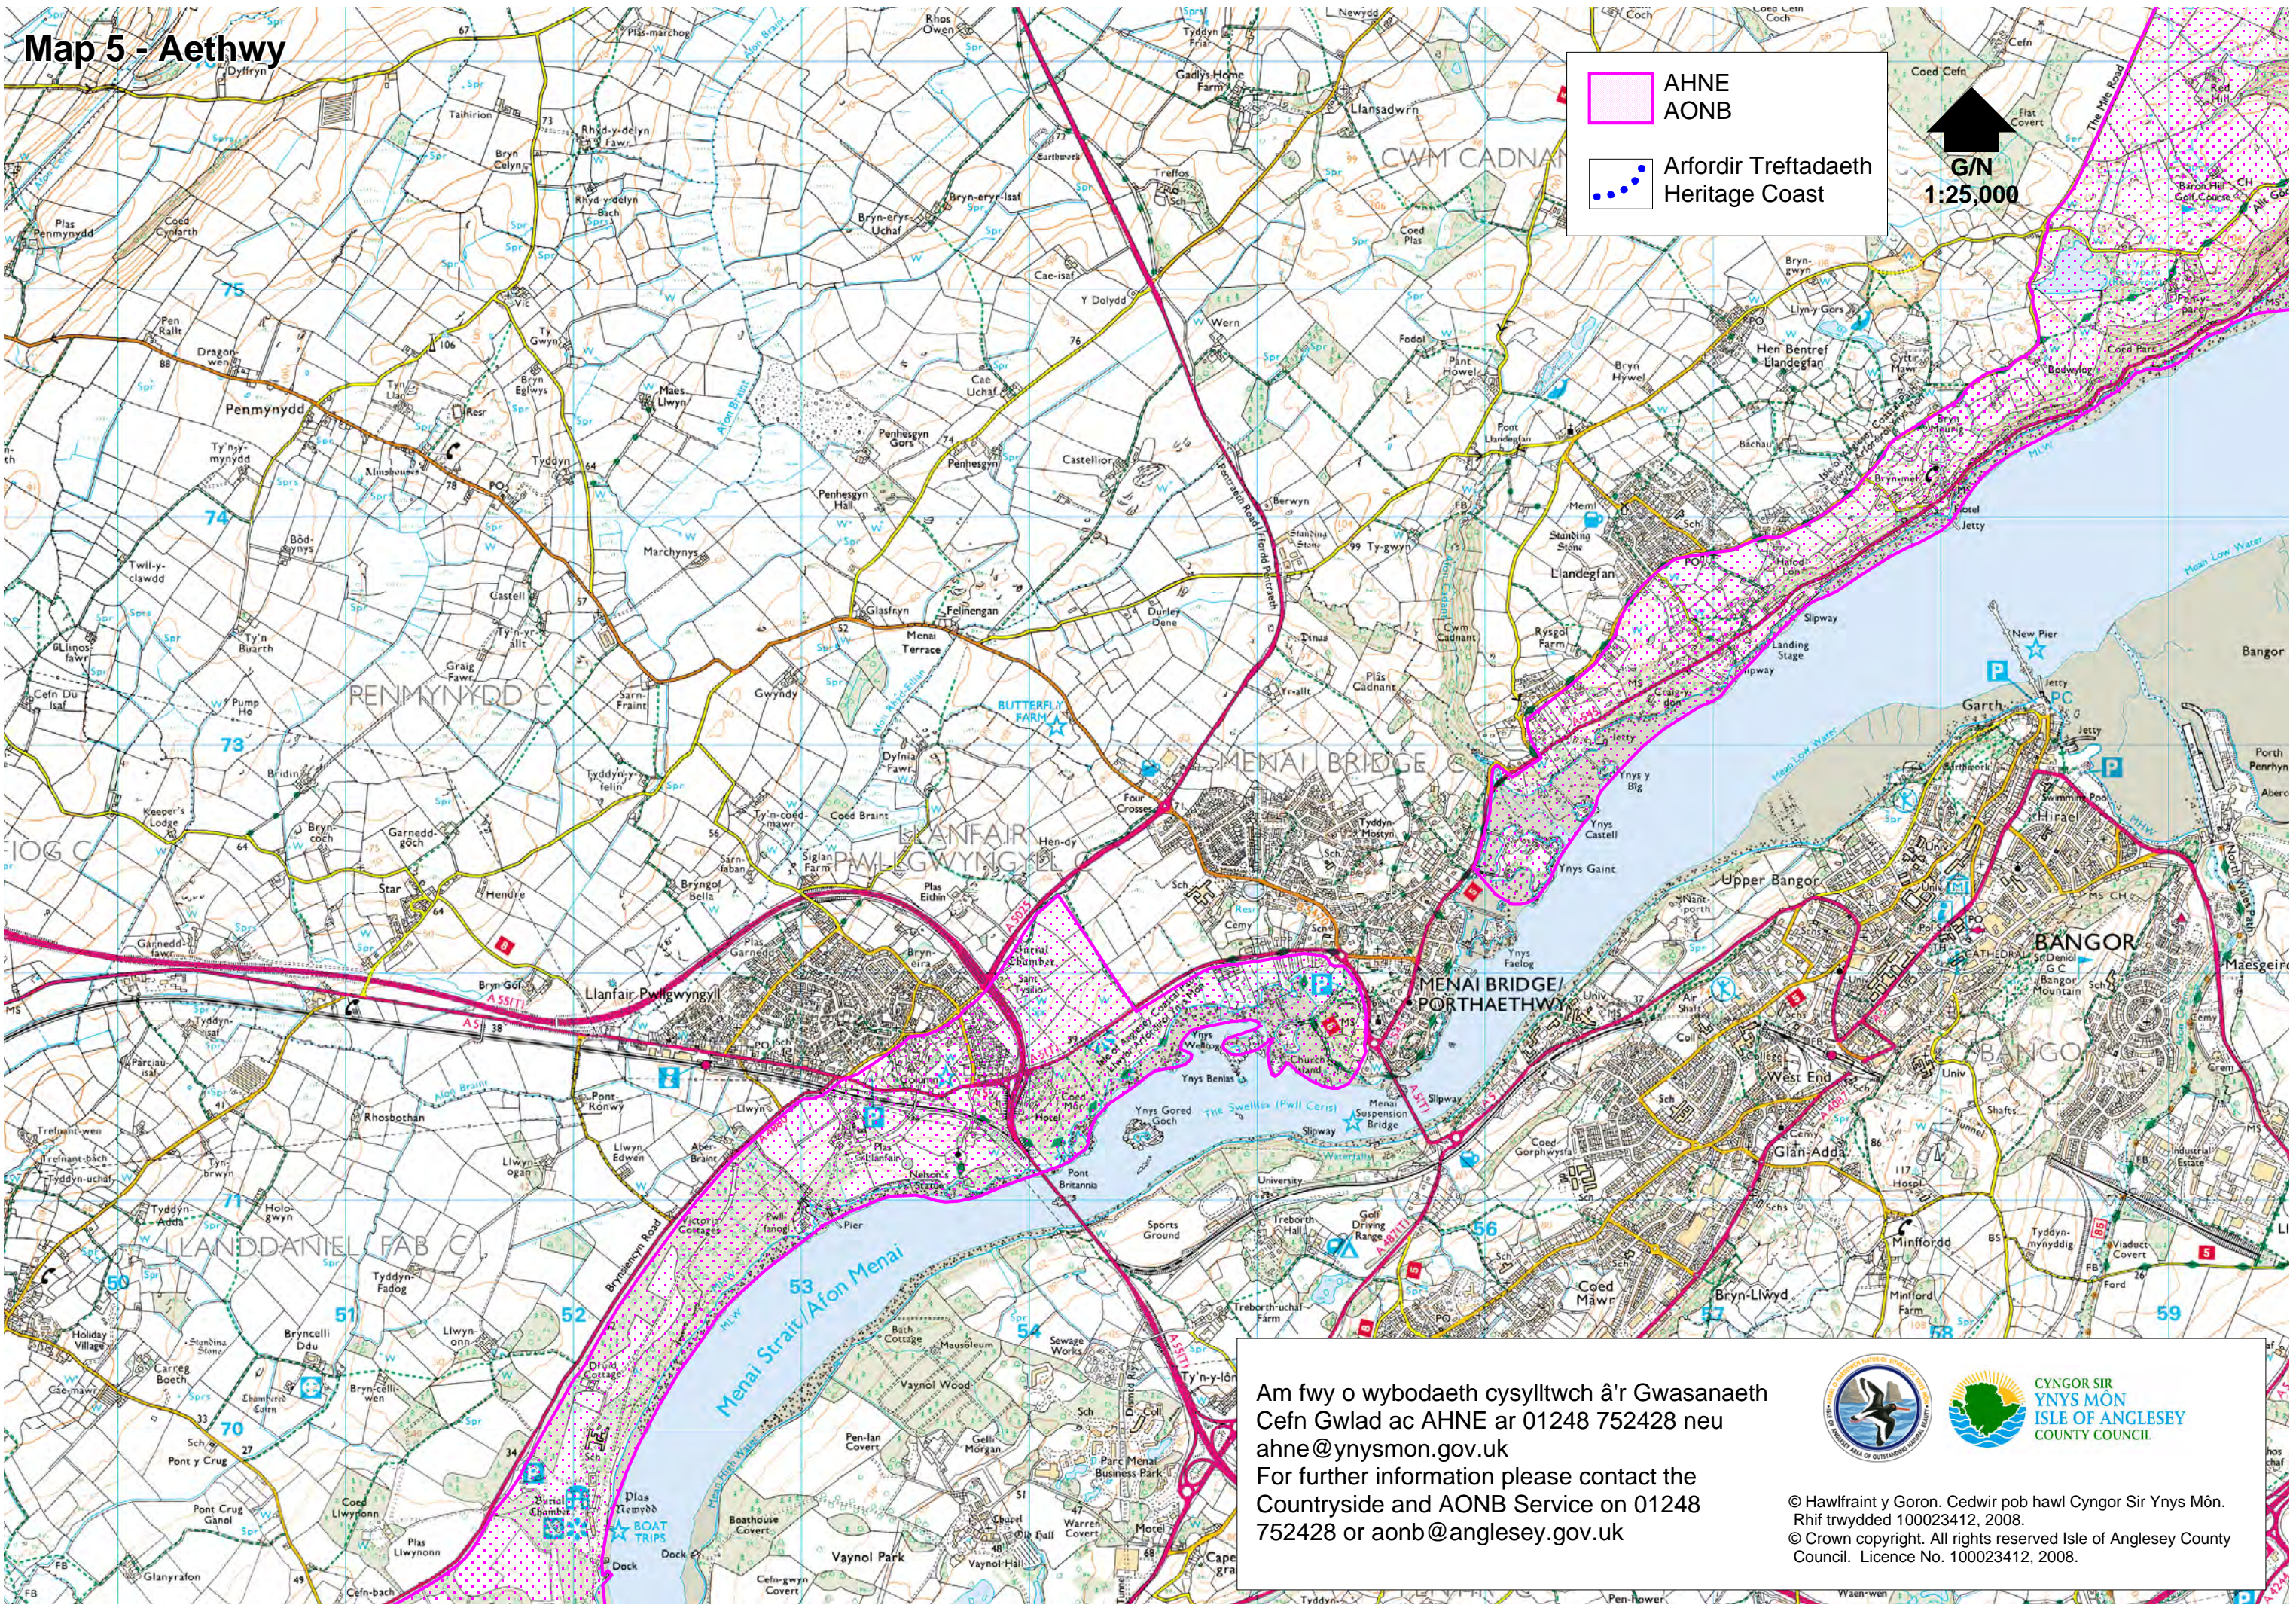

# Map 5 - Aethwy

 AHNE  
 AONB  
 Arfordir Treftadaeth  
 Heritage Coast

  
**G/N**  
**1:25,000**

Am fwy o wybodaeth cysylltwch â'r Gwasanaeth Cefn Gwlad ac AHNE ar 01248 752428 neu [ahne@ynysmon.gov.uk](mailto:ahne@ynysmon.gov.uk)  
 For further information please contact the Countryside and AONB Service on 01248 752428 or [aonb@anglesey.gov.uk](mailto:aonb@anglesey.gov.uk)

© Hawffraint y Goron. Cedwir pob hawl Cyngor Sir Ynys Môn. Rhif trwydded 100023412, 2008.  
 © Crown copyright. All rights reserved Isle of Anglesey County Council. Licence No. 100023412, 2008.