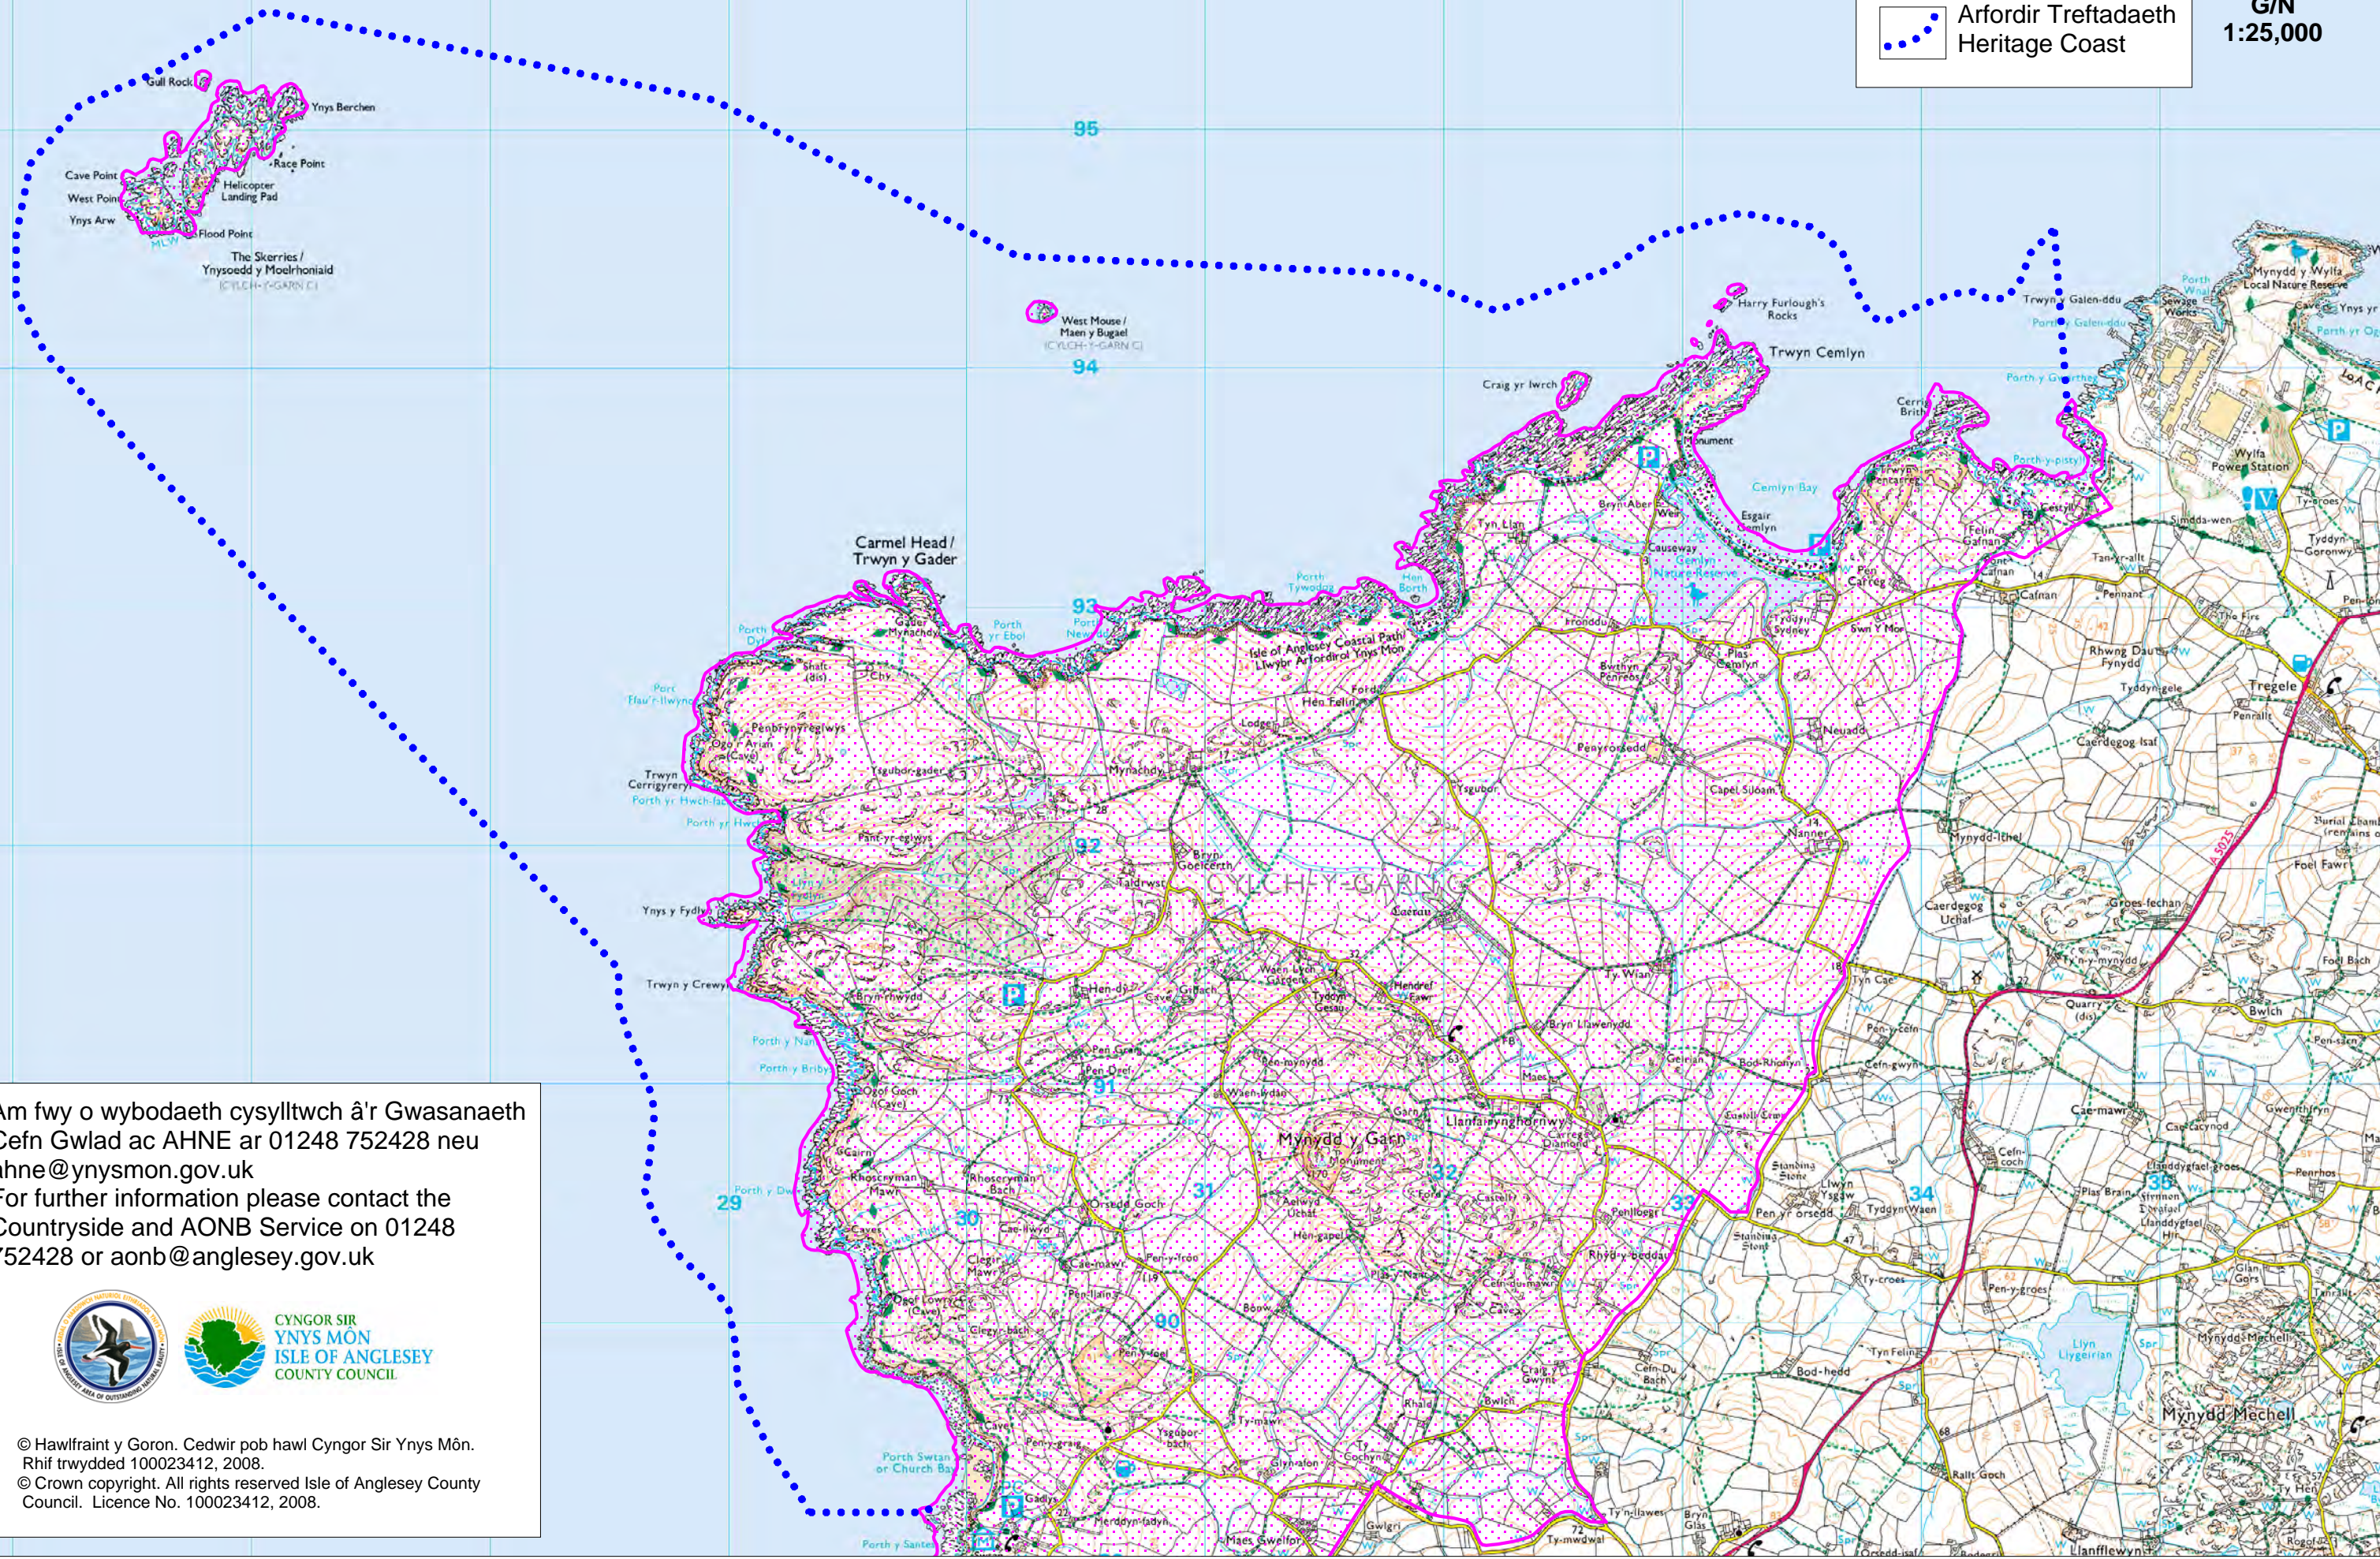

# Map 12 - Trwyn Carmel

 AHNE  
 AONB  
 Arfordir Treftadaeth  
 Heritage Coast

  
**G/N**  
**1:25,000**

Am fwy o wybodaeth cysylltwch â'r Gwasanaeth  
 Cefn Gwlad ac AHNE ar 01248 752428 neu  
[ahne@ynysmon.gov.uk](mailto:ahne@ynysmon.gov.uk)  
 For further information please contact the  
 Countryside and AONB Service on 01248  
 752428 or [aonb@anglesey.gov.uk](mailto:aonb@anglesey.gov.uk)

© Hawlfraint y Goron. Cedwir pob hawl Cyngor Sir Ynys Môn.  
 Rhif trwydded 100023412, 2008.  
 © Crown copyright. All rights reserved Isle of Anglesey County  
 Council. Licence No. 100023412, 2008.