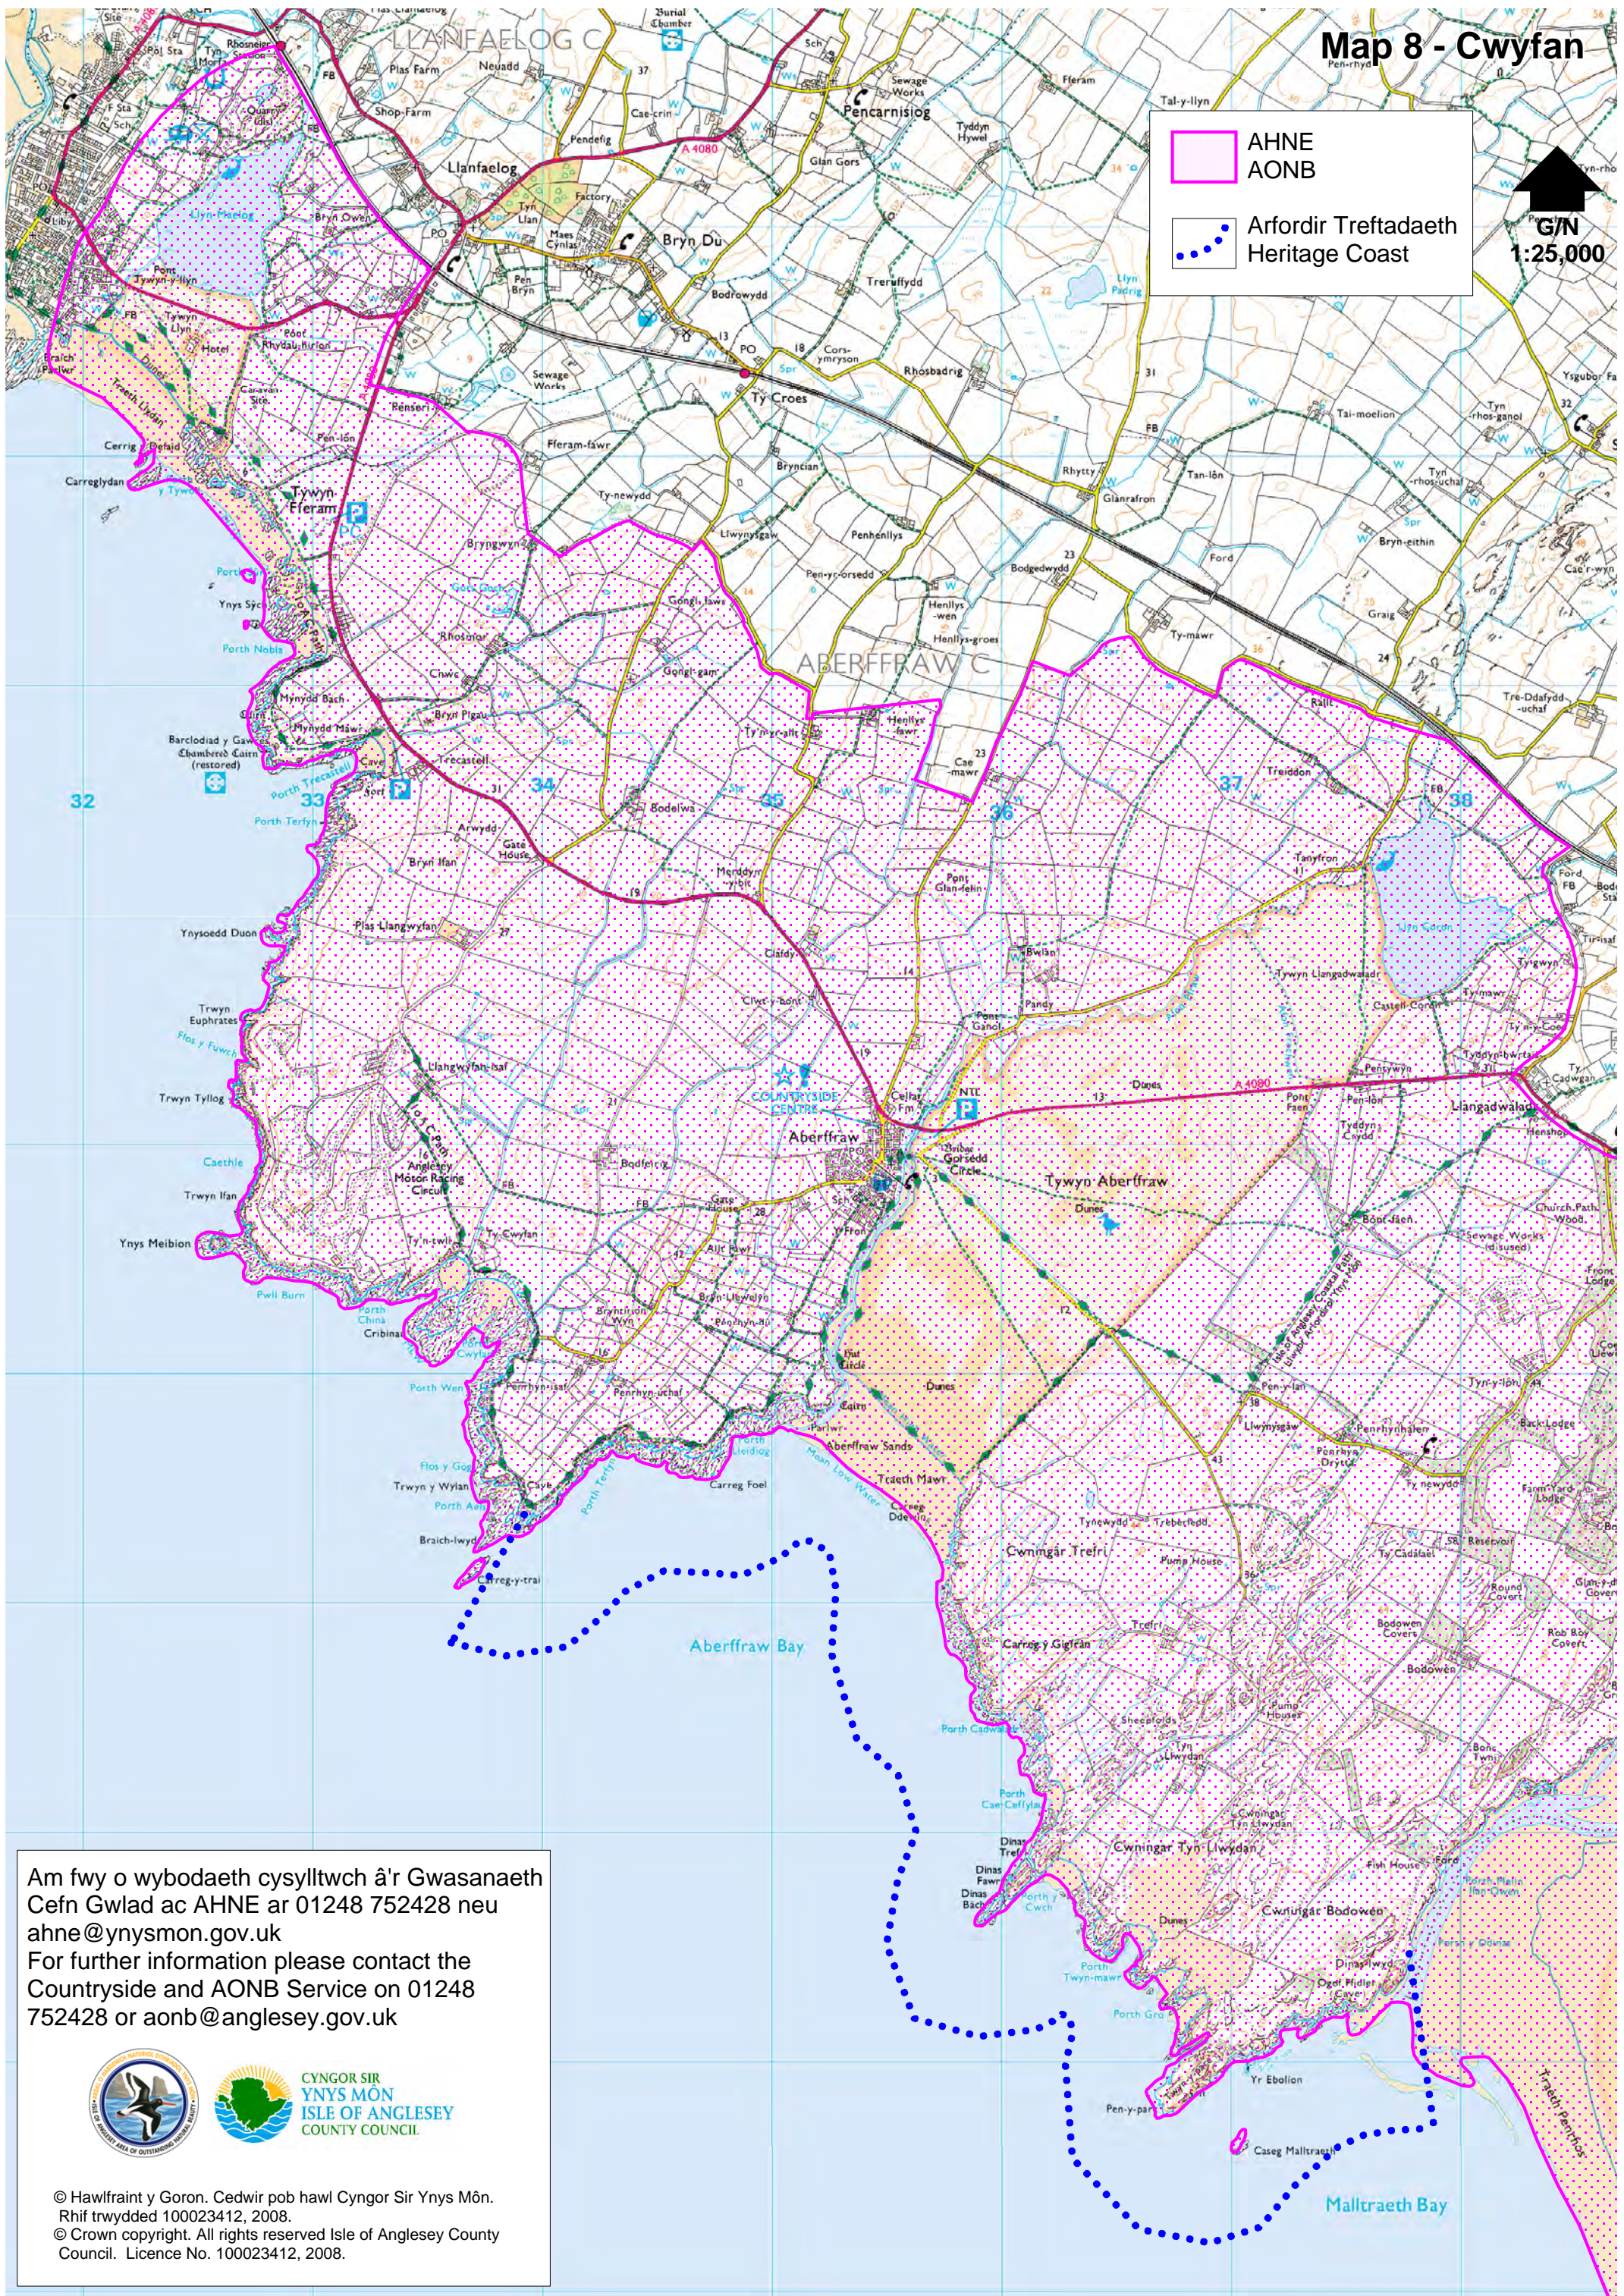

# Map 8 - Cwyfan

 AHNE  
 AONB  
 Arfordir Treftadaeth  
 Heritage Coast

  
**G/N**  
**1:25,000**

Am fwy o wybodaeth cysylltwch â'r Gwasanaeth  
 Cefn Gwlad ac AHNE ar 01248 752428 neu  
[ahne@ynysmon.gov.uk](mailto:ahne@ynysmon.gov.uk)  
 For further information please contact the  
 Countryside and AONB Service on 01248  
 752428 or [aonb@anglesey.gov.uk](mailto:aonb@anglesey.gov.uk)

© Hawlfraint y Goron. Cedwir pob hawl Cynghor Sir Ynys Môn.  
 Rhif trwydded 100023412, 2008.  
 © Crown copyright. All rights reserved Isle of Anglesey County  
 Council. Licence No. 100023412, 2008.