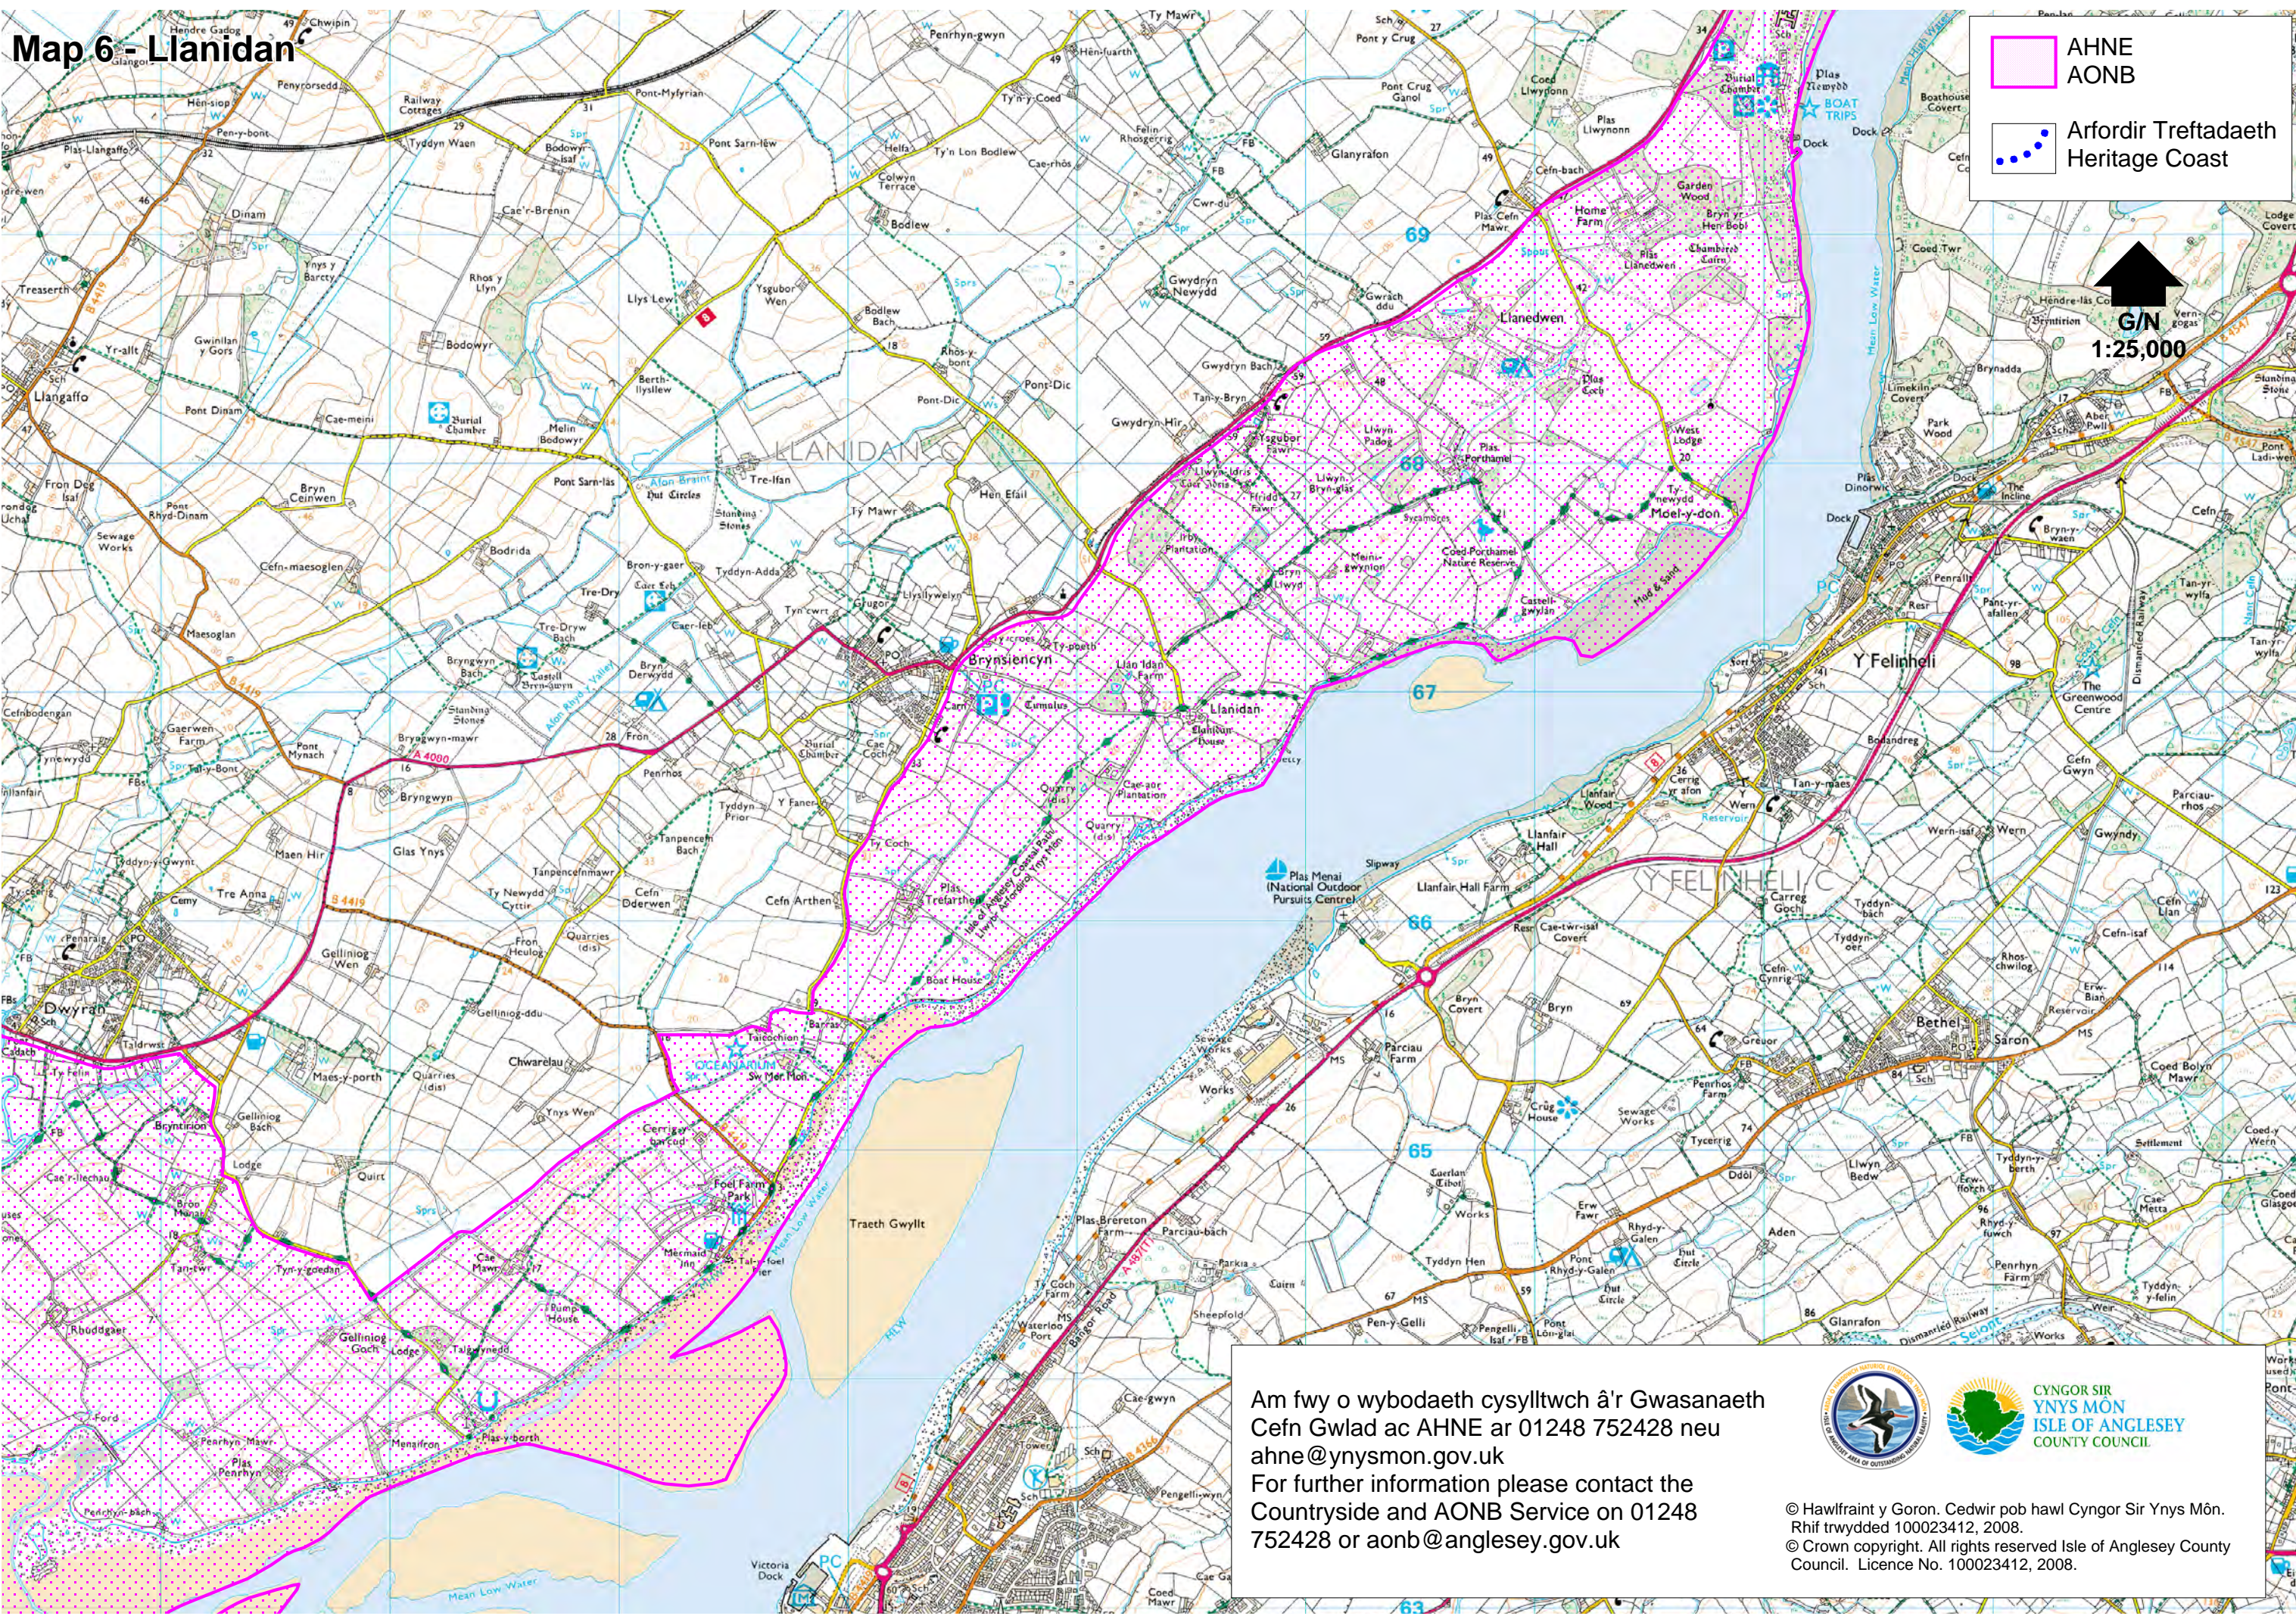

# Map 6 - Llanidan

 AHNE  
 AONB  
 Arfordir Treftadaeth  
 Heritage Coast

Am fwy o wybodaeth cysylltwch â'r Gwasanaeth  
 Cefn Gwlad ac AHNE ar 01248 752428 neu  
[ahne@ynysmon.gov.uk](mailto:ahne@ynysmon.gov.uk)  
 For further information please contact the  
 Countryside and AONB Service on 01248  
 752428 or [aonb@anglesey.gov.uk](mailto:aonb@anglesey.gov.uk)

© Hawlfraint y Goron. Cedwir pob hawl Cyngor Sir Ynys Môn.  
 Rhif trwydded 100023412, 2008.  
 © Crowned copyright. All rights reserved Isle of Anglesey County  
 Council. Licence No. 100023412, 2008.